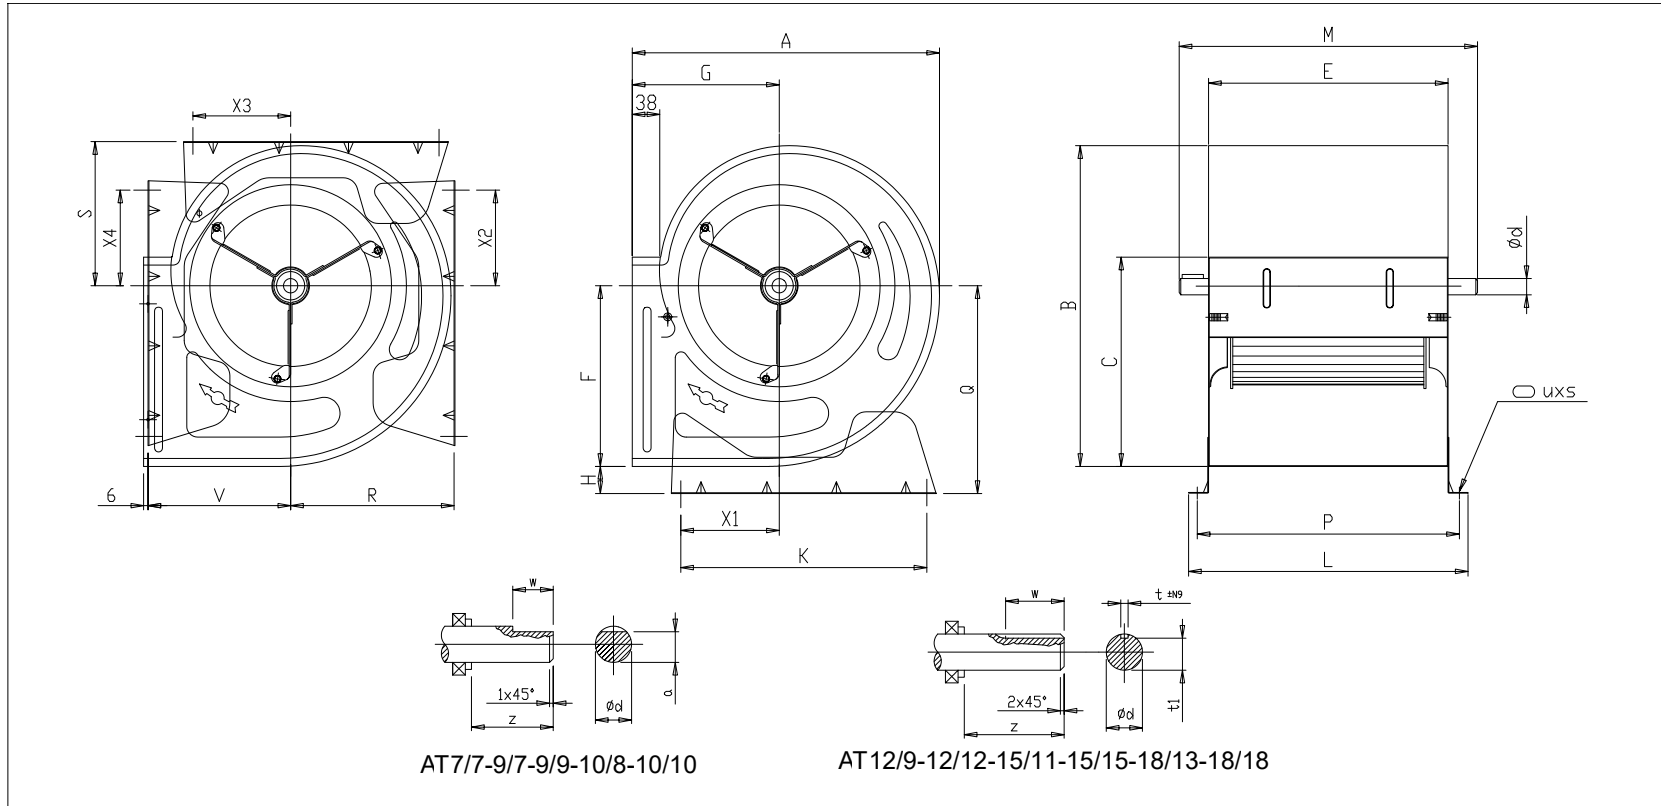

Fan Dimensional Data: AT 10-10 S

All dimensions in [mm]

A	B	C	E	F	G	H	L	M	P	Q	R	S	V	K	X1	X2	X3	X4	t	t1	w	z	Ød	UxS
425	443	289	331	249	203	38	381	420	357	287	227	198	197	340	136	132	135	132	0	19	35	38	20	11x16

Fan Dimensional Data: AT 12-12 S

All dimensions in [mm]

A	B	C	E	F	G	H	L	M	P	Q	R	S	V	K	X1	X2	X3	X4	t	t1	w	z	Ød	UxS
491	521	341	395	294	230	38	445	510	421	332	266	232	224	408	161	153	161	153	8	21	35	50	25	11x16

Fan Dimensional Data: AT 15-15 S

All dimensions in [mm]

A	B	C	E	F	G	H	L	M	P	Q	R	S	V	K	X1	X2	X3	X4	t	t1	w	z	Ød	UxS
569	609	404	471	342	264	38	521	608	497	380	309	272	258	495	197	211	201	200	8	21	40	65	25	11x16

Fan Dimensional Data: AT 18-18 S

All dimensions in [mm]

A	B	C	E	F	G	H	L	M	P	Q	R	S	V	K	X1	X2	X3	X4	t	t1	w	z	Ød	UxS
684	739	478	557	415	314	42	607	694	583	457	376	340	307	608	262	283	278	288	8	21	40	70	25	11x16