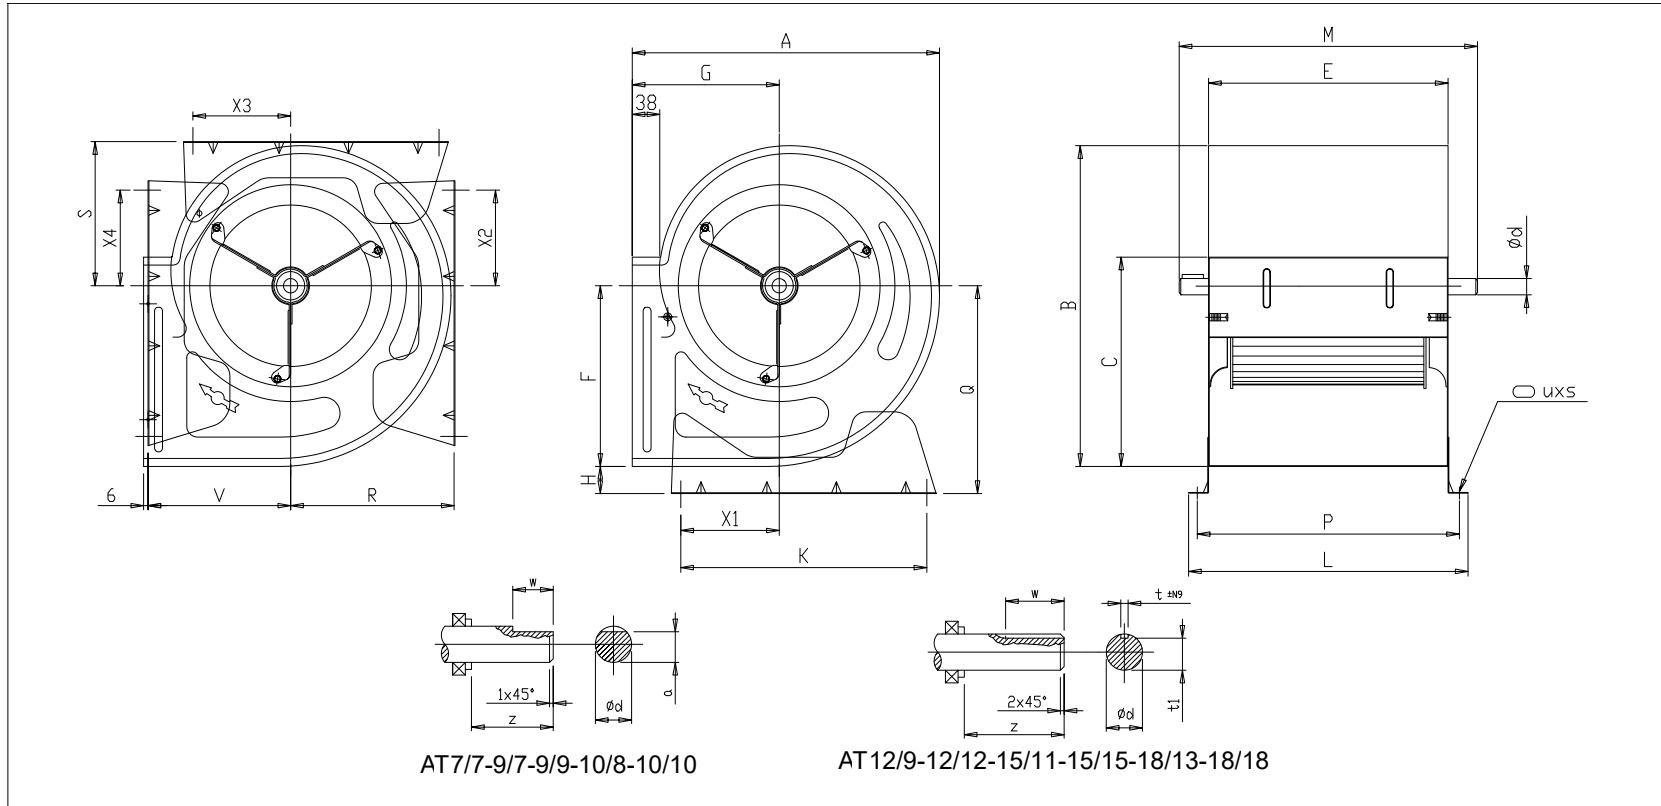

Fan Dimensional Data: AT 7-7 S

All dimensions in [mm]

A	B	C	E	F	G	H	L	M	P	Q	R	S	V	K	X1	X2	X3	X4	t	t1	w	z	Ød	UxS
316	325	208	232	186	153	17	282	340	258	203	169	145	147	225	117	86	88	47	0	19	28	28	20	11x16

Fan Dimensional Data: AT 10-10 S

All dimensions in [mm]

A	B	C	E	F	G	H	L	M	P	Q	R	S	V	K	X1	X2	X3	X4	t	t1	w	z	Ød	UxS
425	443	289	331	249	203	38	381	420	357	287	227	198	197	340	136	132	135	132	0	19	35	38	20	11x16

Fan Dimensional Data: AT 15-15 S

All dimensions in [mm]

A	B	C	E	F	G	H	L	M	P	Q	R	S	V	K	X1	X2	X3	X4	t	t1	w	z	Ød	UxS
569	609	404	471	342	264	38	521	608	497	380	309	272	258	495	197	211	201	200	8	21	40	65	25	11x16

Fan Dimensional Data: AT 18-18 S

All dimensions in [mm]

A	B	C	E	F	G	H	L	M	P	Q	R	S	V	K	X1	X2	X3	X4	t	t1	w	z	Ød	UxS
684	739	478	557	415	314	42	607	694	583	457	376	340	307	608	262	283	278	288	8	21	40	70	25	11x16