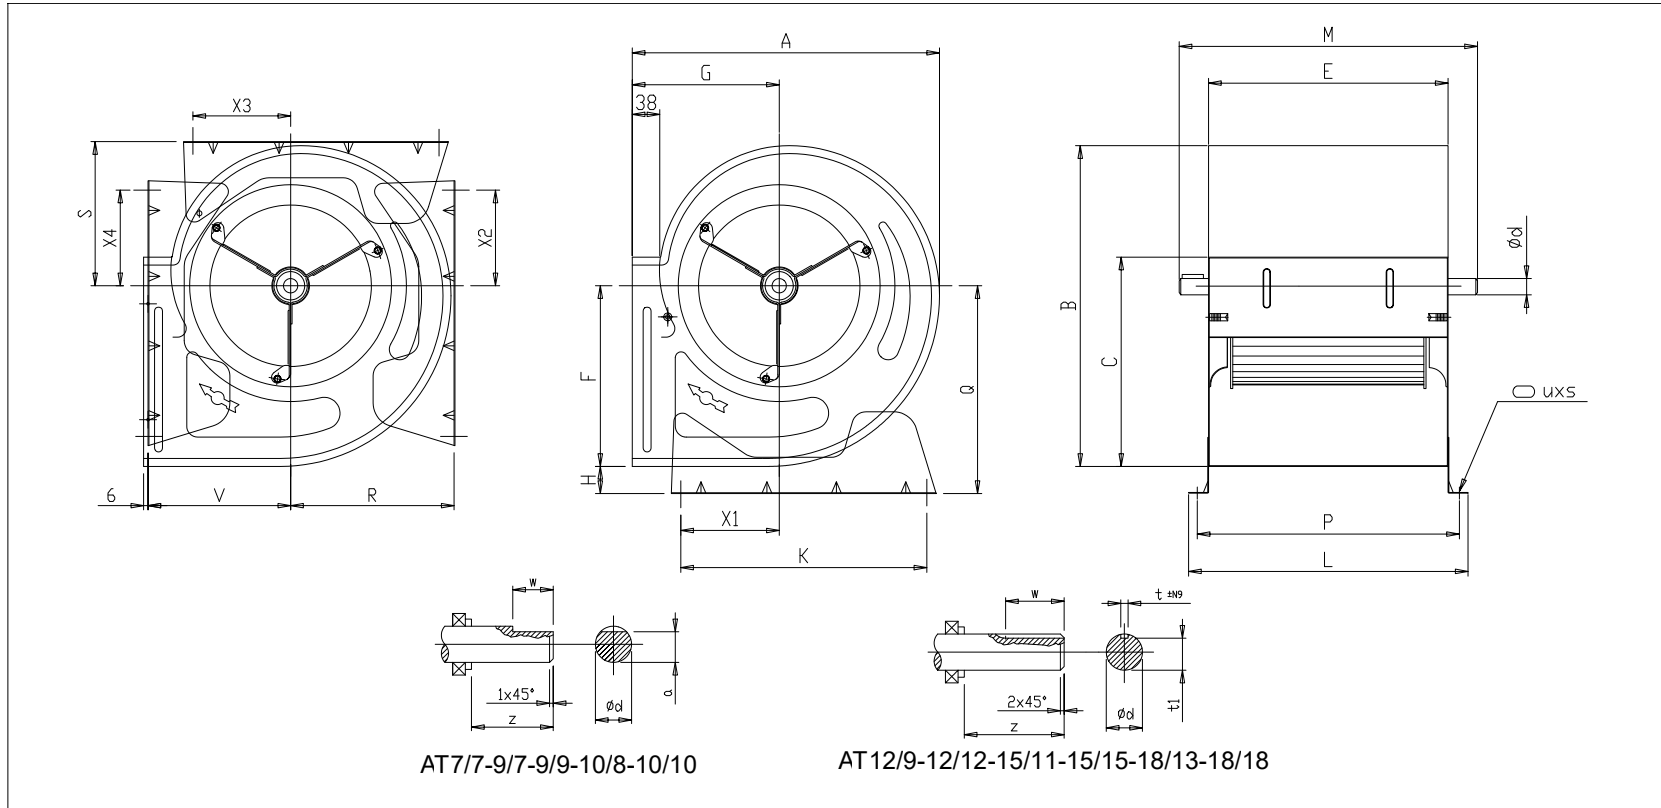

Fan Dimensional Data: AT 12-12 S

All dimensions in [mm]

A	B	C	E	F	G	H	L	M	P	Q	R	S	V	K	X1	X2	X3	X4	t	t1	w	z	Ød	UxS
491	521	341	395	294	230	38	445	510	421	332	266	232	224	408	161	153	161	153	8	21	35	50	25	11x16